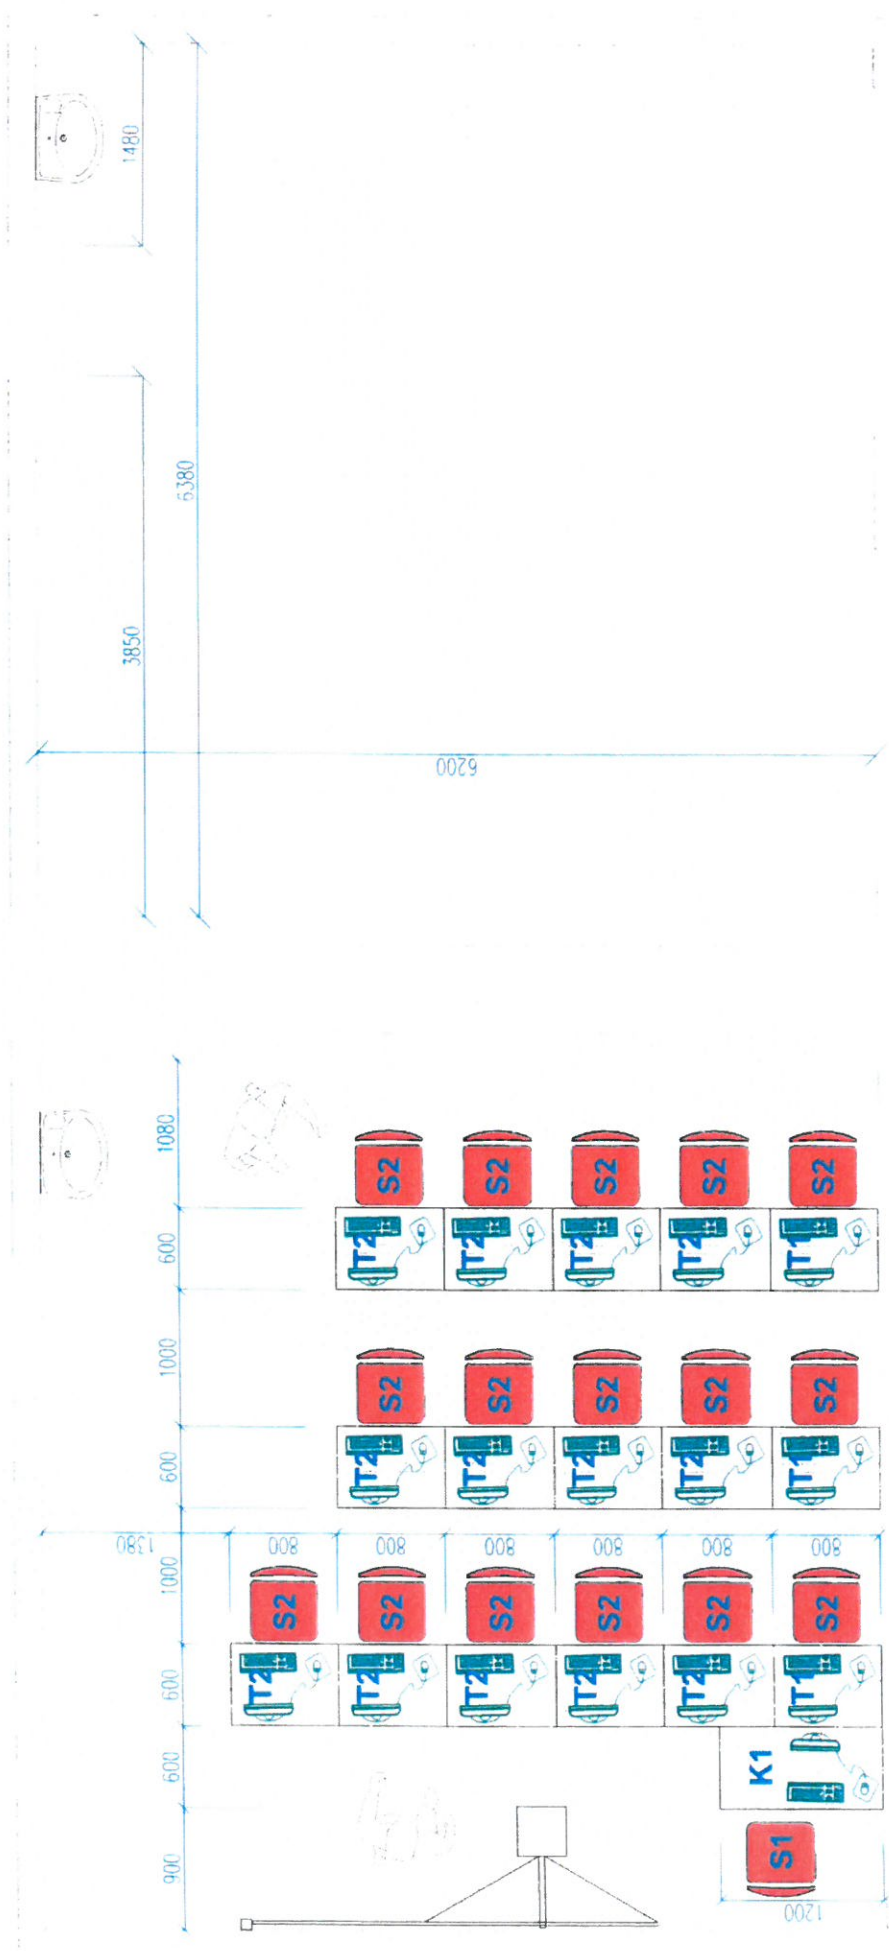

ZÁKLADNÁ ŠKOLA KLÁRY JARUNKOVEJ PODBRŽEVOVÁ

UČEBŇA FYZIKY

LIST : 01 - PÓDORYS

DÁTUM : 28.02.2017

0 1 2 3 4 5m

01

Rozmery miestností sú orientačné!
 Pred realizáciou je nevyhnutné ich overiť
 priamo na stavbe!

ZÁKLADNÁ ŠKOLA KLÁRY JARUNKOVEJ PODBREZOVÁ

POLYTECHNICKÁ UČEBŇA

LIST : 01 - PÔDORYS

DÁTUM : 28.02.2017

Rozmery miestnosti sú orientačné!
 Pred realizáciou je nevyhnutné ich overiť
 priamo na stavbe!

ZÁKLADNÁ ŠKOLA KLÁRY JARUNKOVEJ PODBRZOVÁ