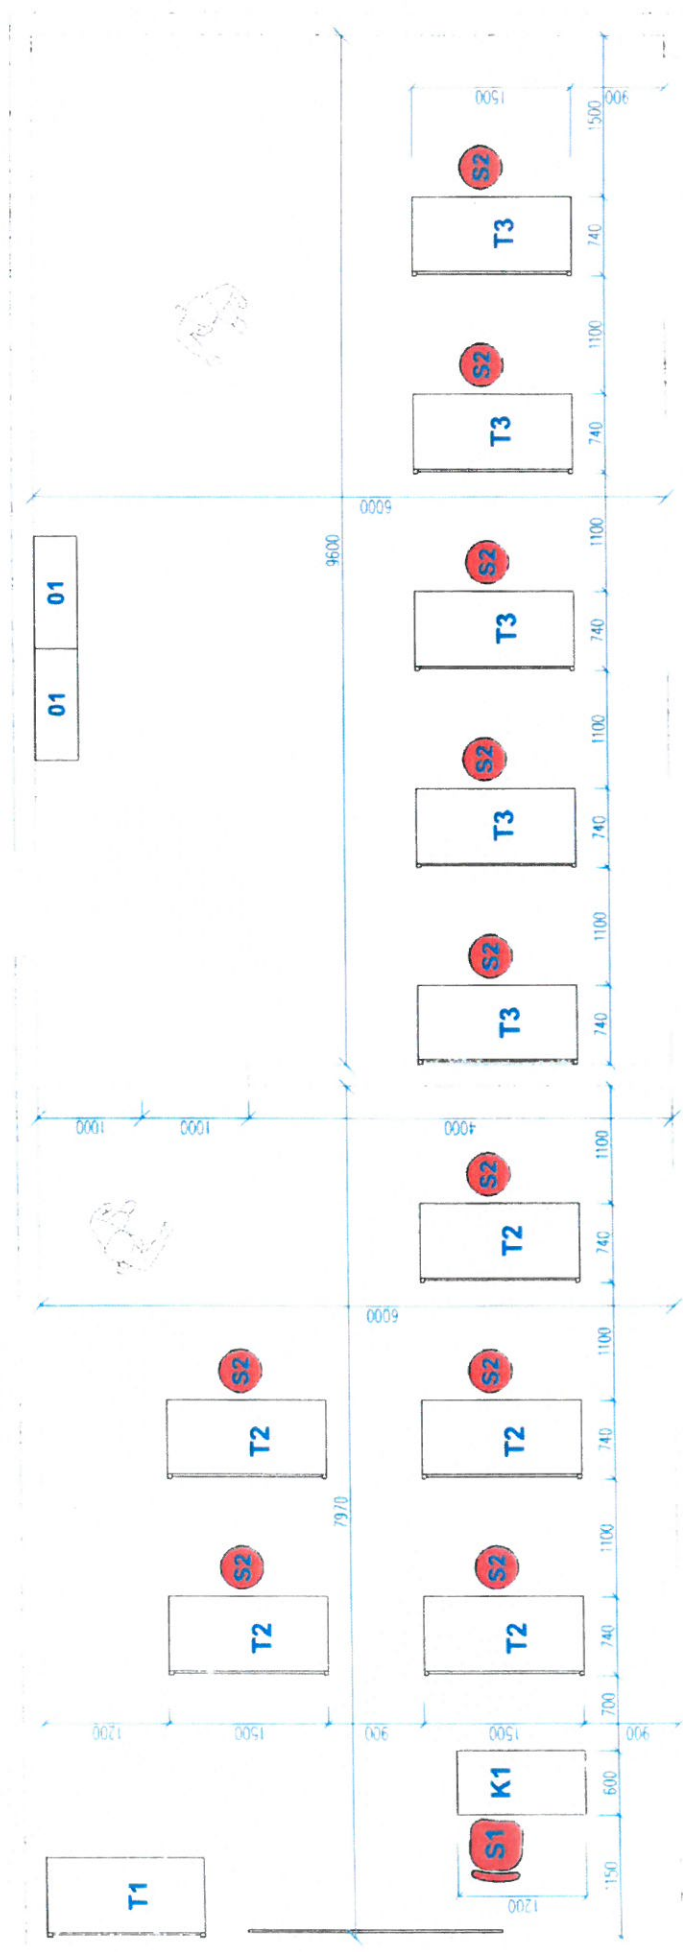

**Rozmery miestnosti sú orientačné!
Pred realizáciou je nevyhnutné ich overiť
priamo na stavbe!**

**ZÁKLADNÁ ŠKOLA KLÁRY JARUNKOVEJ PODBŘEZOVÁ
JAZYKOVÁ UČEBŇA
LIST : 01 - PÓDORYS
DÁTUM : 28.02.2017**

**Rozmery miestnosti sú orientačné!
Pred realizáciou je nevyhnutné ich overiť
priamo na stavbe!**

ZÁKLADNÁ ŠKOLA KLÁRY JARUNKOVEJ PODBRŽEVOVÁ

UČEBŇA FYZIKY

LIST : 01 - PÓDORYS

DÁTUM : 28.02.2017

0 1 2 3 4 5m

01

Rozmery miestností sú orientačné!
 Pred realizáciou je nevyhnutné ich overiť
 priamo na stavbe!

ZÁKLADNÁ ŠKOLA KLÁRY JARUNKOVEJ PODBREZOVÁ

POLYTECHNICKÁ UČEBŇA

LIST : 01 - PÔDORYS

DÁTUM : 28.02.2017

Rozmery miestnosti sú orientačné!
 Pred realizáciou je nevyhnutné ich overiť
 priamo na stavbe!

ZÁKLADNÁ ŠKOLA KLÁRY JARUNKOVEJ PODBRZOVÁ