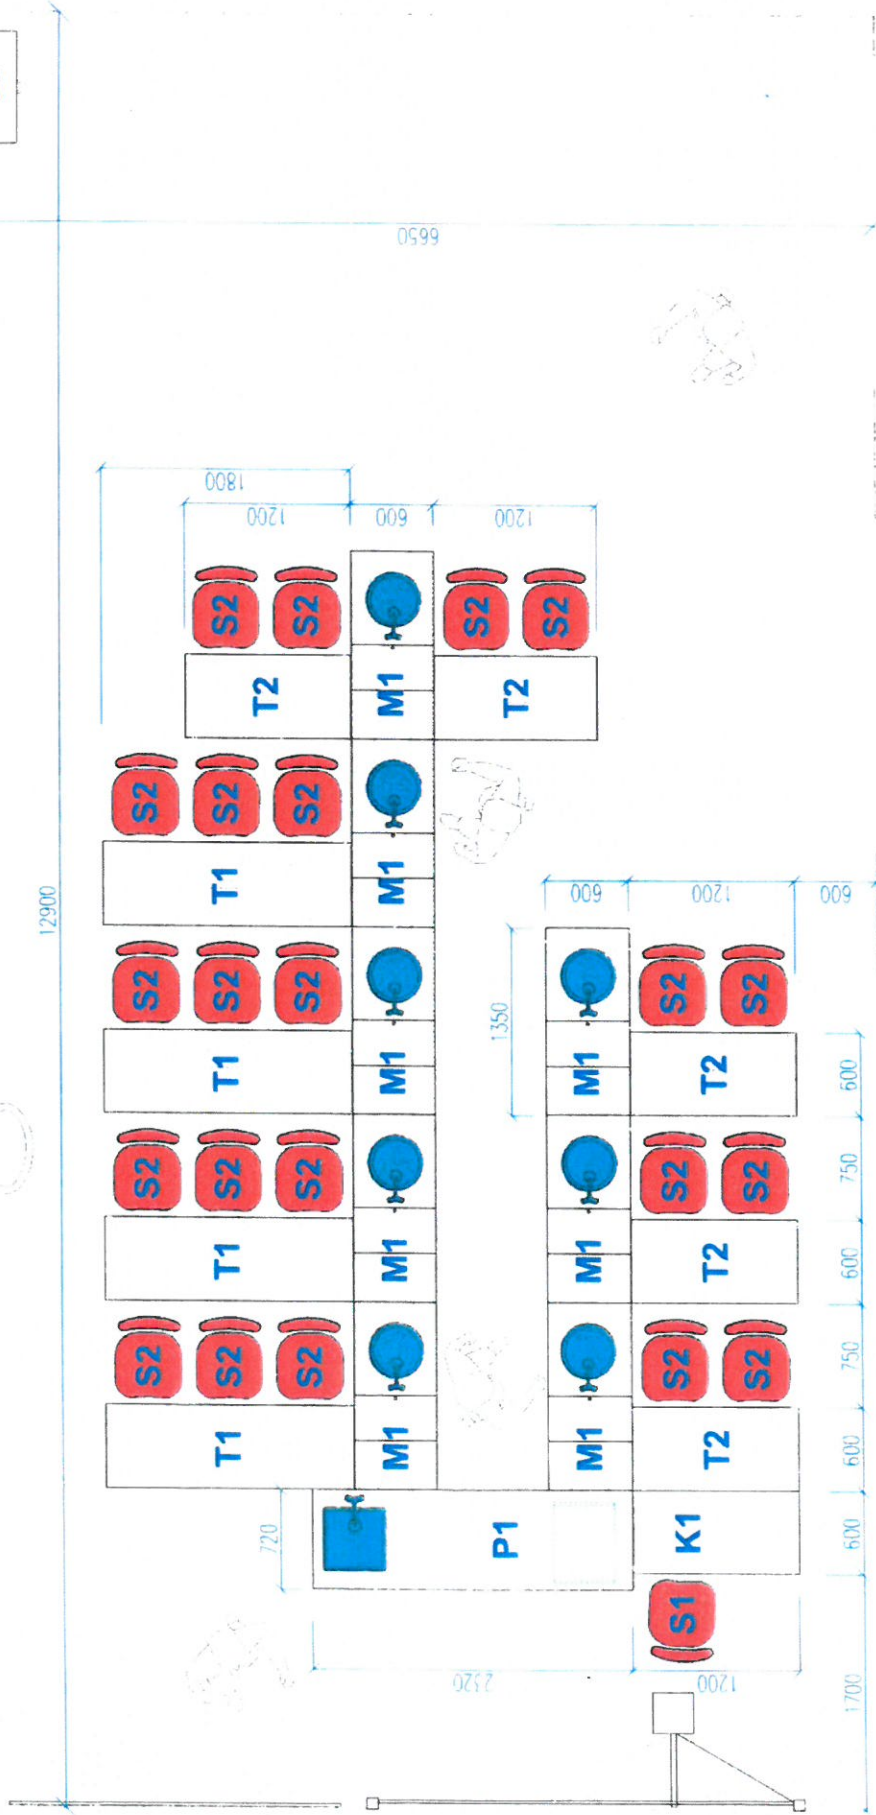

**Rozmery miestnosti sú orientačné!
Pred realizáciou je nevyhnutné ich overiť
priamo na stavbe!**

**ZÁKLADNÁ ŠKOLA KLÁRY JARUNKOVEJ PODBŘEZOVÁ
JAZYKOVÁ UČEBŇA
LIST : 01 - PÓDORYS
DÁTUM : 28.02.2017**

**Rozmery miestnosti sú orientačné!
Pred realizáciou je nevyhnutné ich overiť
priamo na stavbe!**

ZÁKLADNÁ ŠKOLA KLÁRY JARUNKOVEJ PODBRŽEVOVÁ

UČEBŇA FYZIKY

LIST : 01 - PÓDORYS

DÁTUM : 28.02.2017

0 1 2 3 4 5m

01

Rozmery miestností sú orientačné!
 Pred realizáciou je nevyhnutné ich overiť
 priamo na stavbe!

ZÁKLADNÁ ŠKOLA KLÁRY JARUNKOVEJ PODBREZOVÁ

POLYTECHNICKÁ UČEBŇA

LIST : 01 - PÔDORYS

DÁTUM : 28.02.2017

Rozmery miestnosti sú orientačné!
 Pred realizáciou je nevyhnutné ich overiť
 priamo na stavbe!

ZÁKLADNÁ ŠKOLA KLÁRY JARUNKOVEJ PODBRZOVÁ